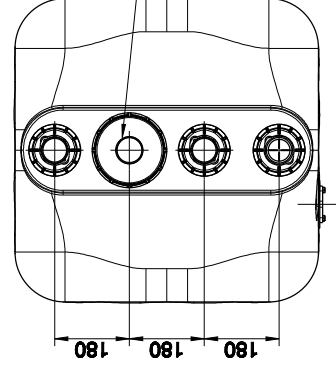

Anschluss 2" IG optional

Flansanschluss für Anschlusszubehör für Erweiterungs-Hauspeicher (Mat.-Nr. 1115001288)

Anschluss optional für
- Flansch mit Kugelhahn (Mat.-Nr. 1135005456)
- Roth PP-Flansch 1" (Mat.-Nr. 1135000156)
- Roth PP-Flansch 2" (Mat.-Nr. 1135000157)

Revisionsöffnung \varnothing 150 mit Sicherungsdeckel