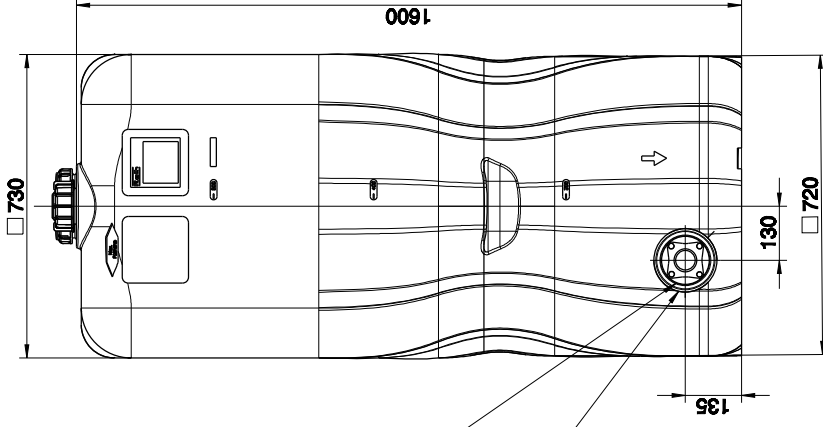

Anschluss 2" IG optional

Flansanschluss für Anschlusszubehör für Erweiterungs-Hauspeicher (Mat.-Nr. 1115001288)

Anschluss optional für
- Flansch mit Kugelhahn (Mat.-Nr. 1135005456)
- Roth PP-Flansch 1" (Mat.-Nr. 1135000156)
- Roth PP-Flansch 2" (Mat.-Nr. 1135000157)

Revisionsöffnung \varnothing 150 mit Sicherungsdeckel