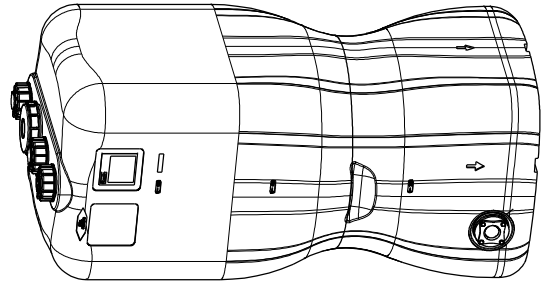

Anschluss 2" IG optional

Flansanschluss für Anschlusszubehör für Erweiterungs-Hauspeicher (Mat.-Nr. 1115001288)

Anschluss optional für
- Flansch mit Kugelhahn (Mat.-Nr. 1135005456)
- Roth PP-Flansch 1" (Mat.-Nr. 1135000156)
- Roth PP-Flansch 2" (Mat.-Nr. 1135000157)

Revisionsöffnung \varnothing 150 mit Sicherungsdeckel