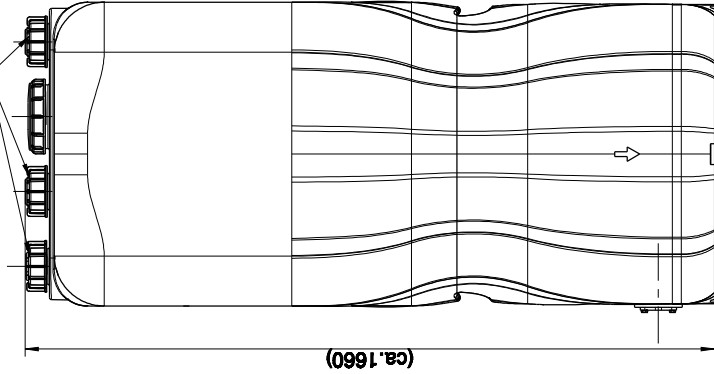

Anschluss 2" IG optional

Flansanschluss für Anschlusszubehör für Erweiterungs-Hauspeicher (Mat.-Nr. 1115001288)

Anschluss optional für
- Flansch mit Kugelhahn (Mat.-Nr. 1135005456)
- Roth PP-Flansch 1" (Mat.-Nr. 1135000156)
- Roth PP-Flansch 2" (Mat.-Nr. 1135000157)